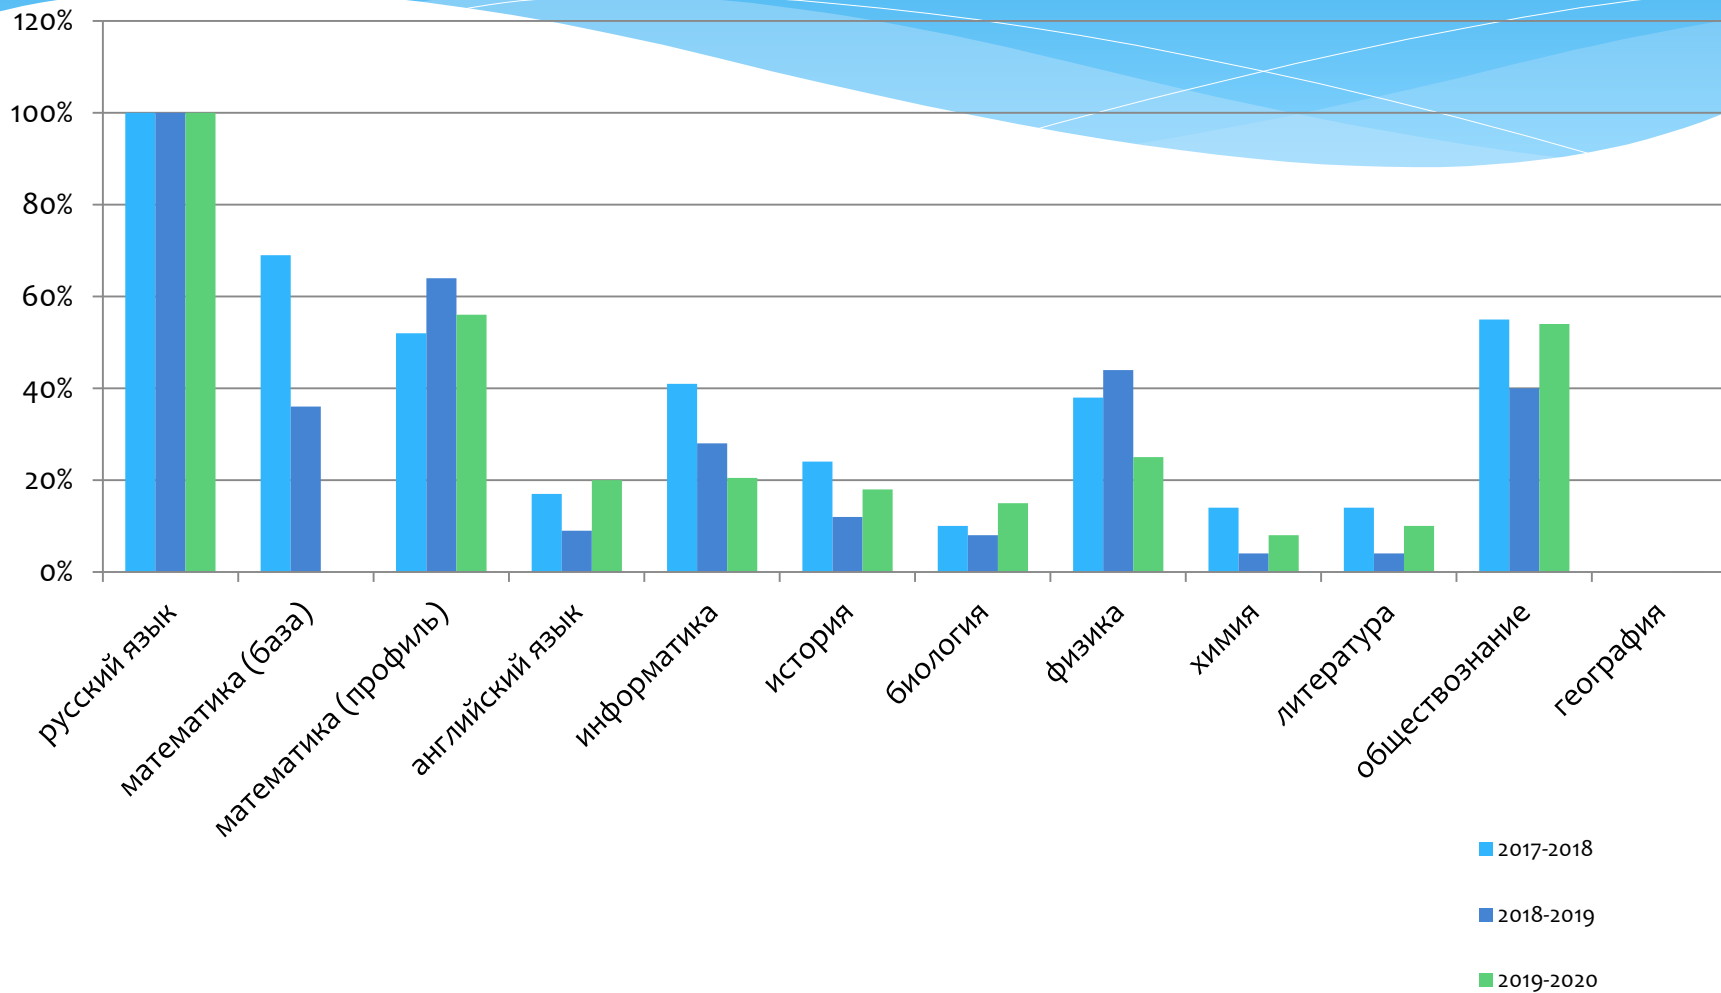

**Анализ государственной  
(итоговой) аттестации  
выпускников 11-х классов  
в 2019-2020 учебном году**

# Выбор предметов, сдаваемых на ЕГЭ