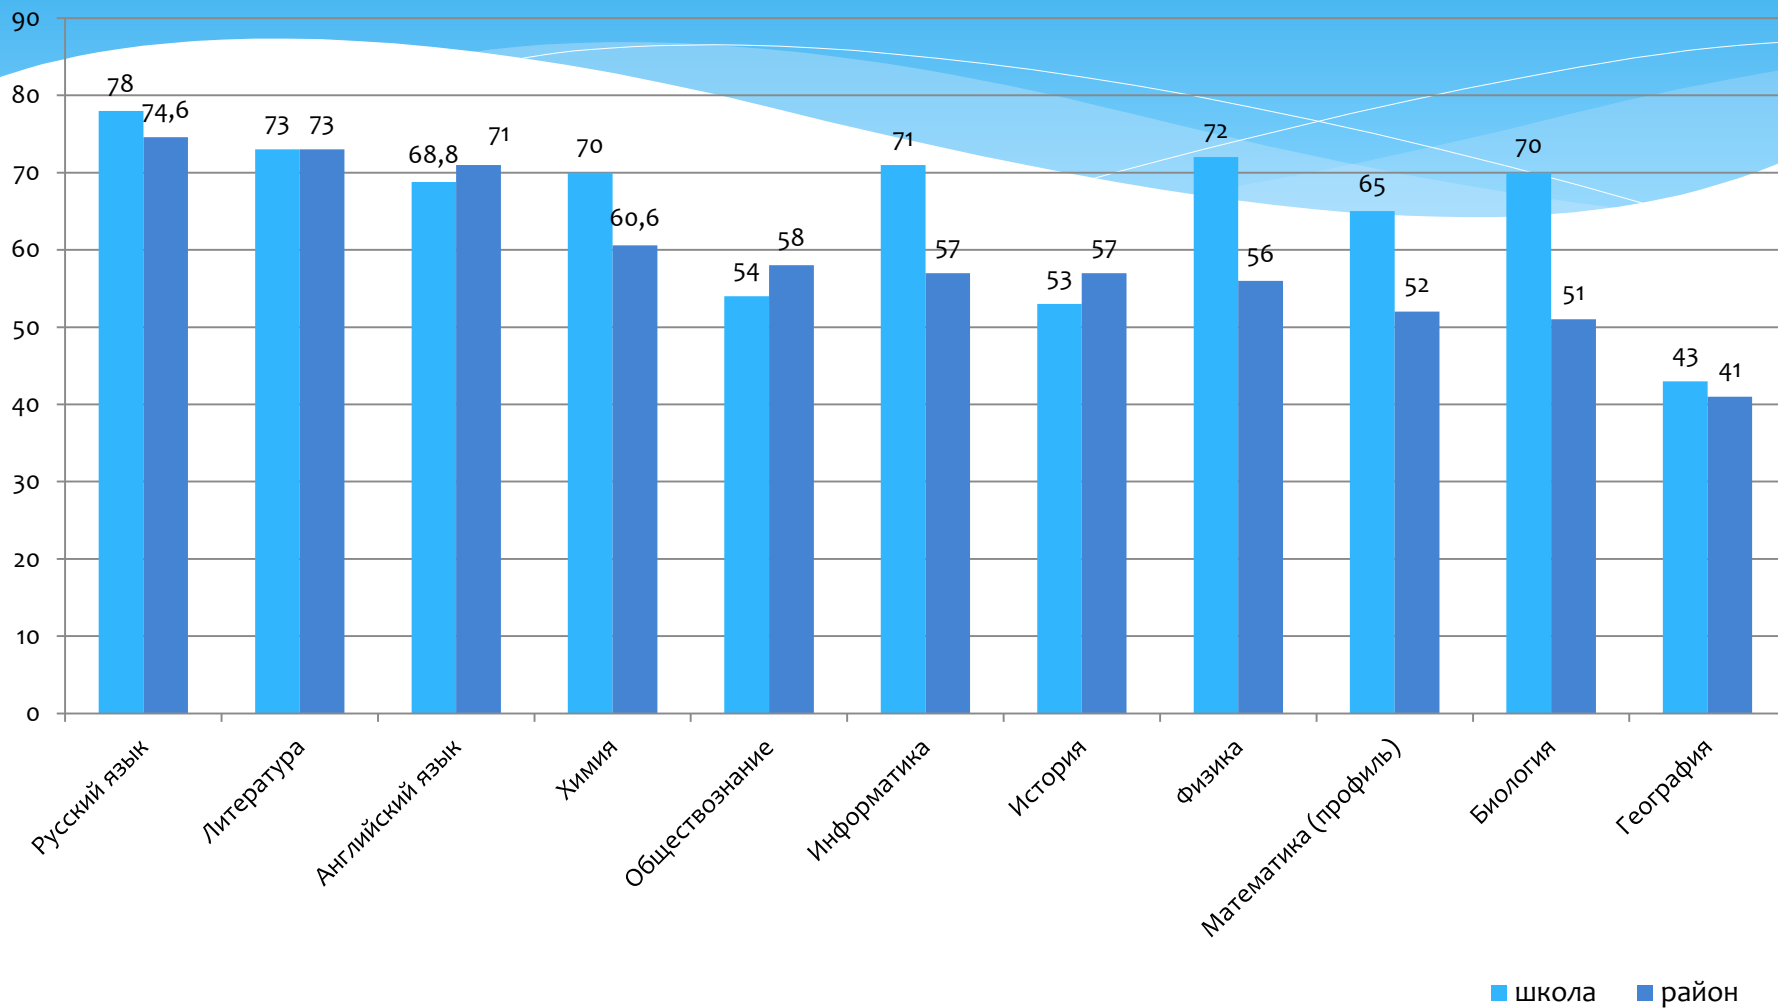

Средний балл ЕГЭ