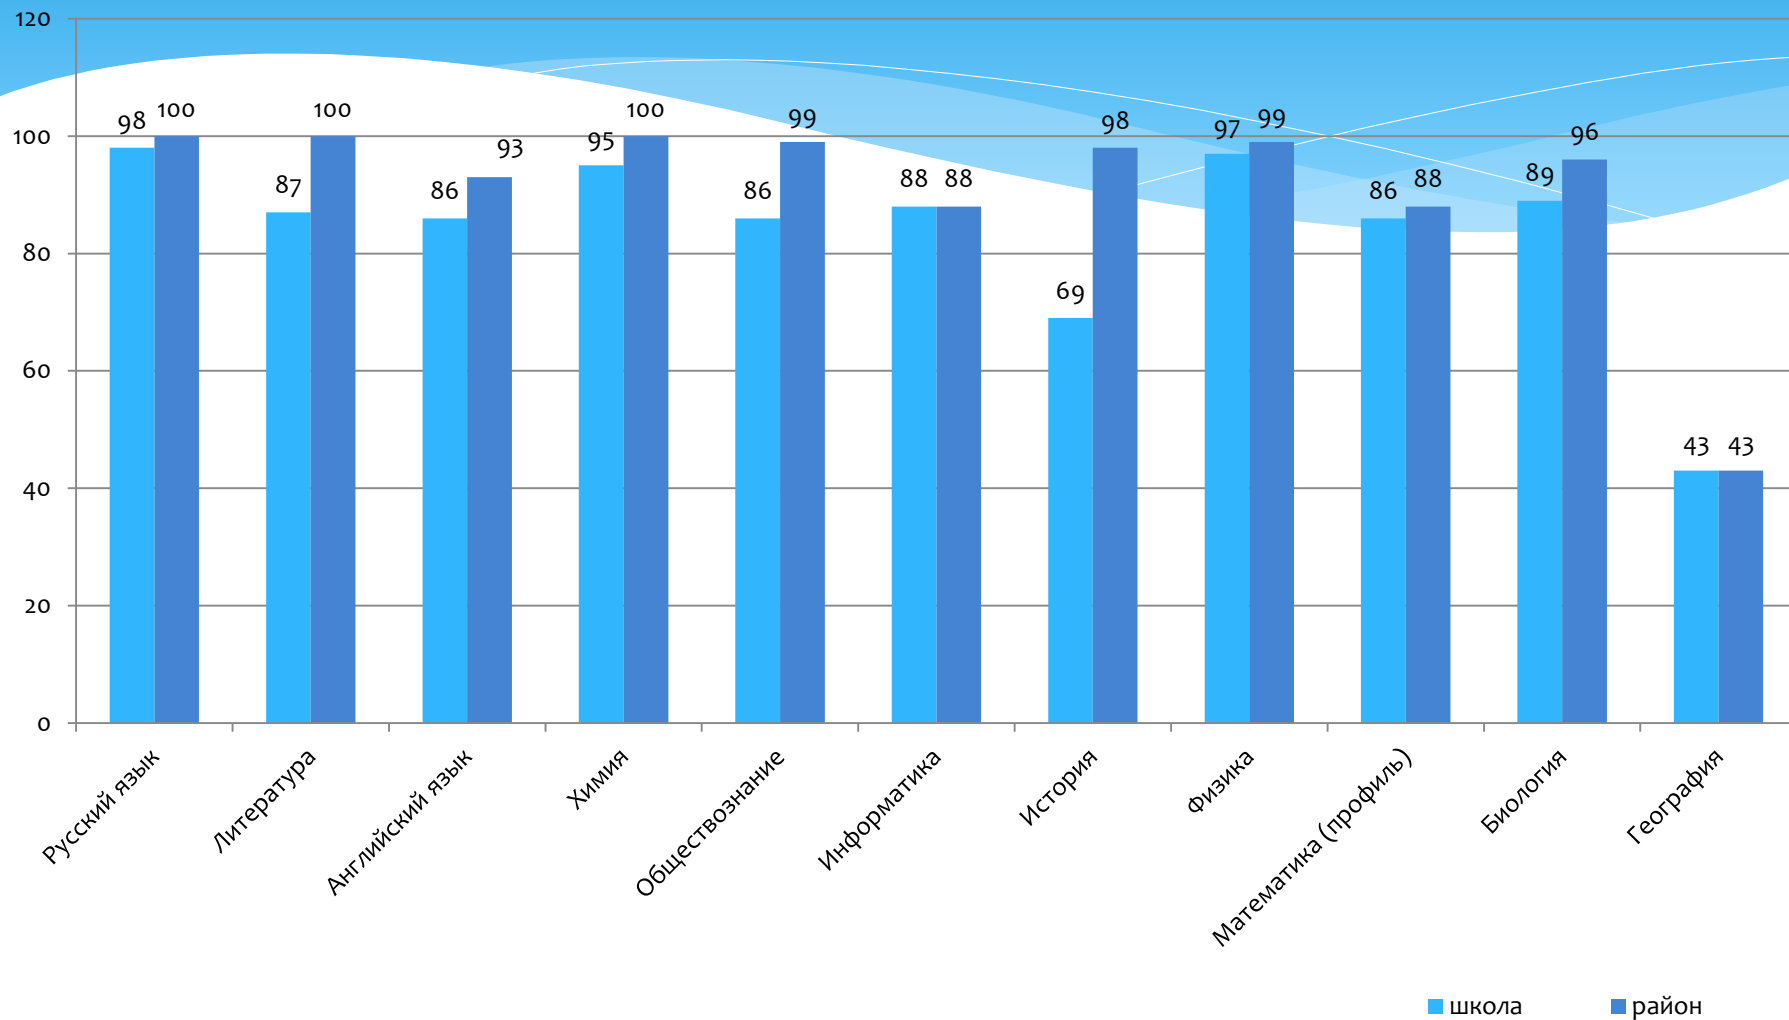

Наивысший балл